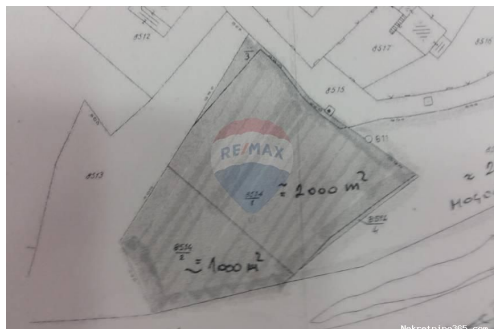

Građevinski teren Čavle, Čavle, Terreno

Info venditore

Nome: ReMax Centar nekretnina
Nome: ReMax
Cognome: Centar nekretnina
Nome della ditta: ReMax Centar Nekretnina
Service Type: Selling and renting
Website: <https://www.remax-centarnekretnina.com>
Paese: Croatia
Region: Primorsko-goranska županija
City: Rijeka
CAP: 51000
Indirizzo: Krešimirova 12a
Phone: 0038551635350
Riguardo a noi: RE / MAX Real Estate Center è il più grande franchisor RE / MAX in Croazia con 8 uffici nelle seguenti città: Zagabria, Fiume, Pola, Parenzo, Umago, Rovigno, Abbazia e Crikvenica. Da oltre 12 anni Re / max Real Estate Center opera come esperto locale nelle aree in cui opera con oltre 90 rappresentanti di vendita.

L'azienda si concentra sulla fornitura di servizi di acquisto e vendita di immobili di altissima qualità e personalizzati ai propri clienti. Consulente affidabile per il mercato immobiliare croato, Re / max Real Estate Center è determinato a mantenere rigorosi standard di eccellenza attraverso continui indicatori di successo nelle vendite immobiliari e sostenendo il valore del marchio Re / max.

Reg No.: 656/2009