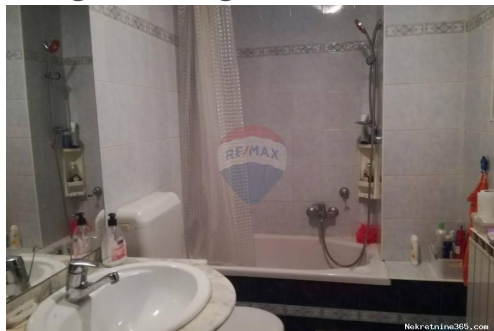

MOŠĆENIČKA DRAGA - KUĆA 417 m2 - PARCELA 900 m2, Mošćenička Draga, Famiglia

Info venditore

Nome: ReMax Centar nekretnina
Nome: ReMax
Cognome: Centar nekretnina
Nome della ditta: ReMax Centar Nekretnina
Service Type: Selling and renting
Website: <https://www.remax-centarnekretnina.com>
Paese: Croatia
Region: Primorsko-goranska županija
City: Rijeka
CAP: 51000
Indirizzo: Krešimirova 12a
Phone: 0038551635350

Riguardo a noi: RE / MAX Real Estate Center è il più grande franchisor RE / MAX in Croazia con 8 uffici nelle seguenti città: Zagabria, Fiume, Pola, Parenzo, Umago, Rovigno, Abbazia e Crikvenica. Da oltre 12 anni Re / max Real Estate Center opera come esperto locale nelle aree in cui opera con oltre 90 rappresentanti di vendita.

L'azienda si concentra sulla fornitura di servizi di acquisto e vendita di immobili di altissima qualità e personalizzati ai propri clienti. Consulente affidabile per il mercato immobiliare croato, Re / max Real Estate Center è determinato a mantenere rigorosi standard di eccellenza attraverso continui indicatori di successo nelle vendite immobiliari e sostenendo il valore del marchio Re / max.

Reg No.: 656/2009