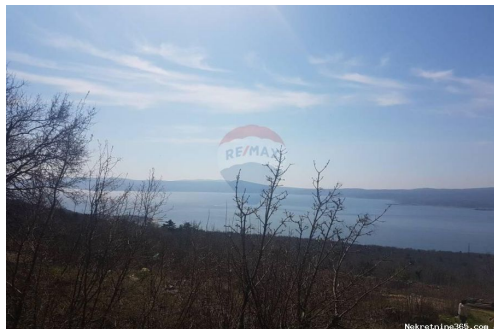

Crikvenica, građevinsko zemljište s prekrasnim pogledom na more!, Crikvenica, Terreno

Info venditore

Nome: ReMax Centar nekretnina
Nome: ReMax
Cognome: Centar nekretnina
Nome della ditta: ReMax Centar Nekretnina
Service Type: Selling and renting
Website: <https://www.remax-centarnekretnina.com>
Paese: Croatia
Region: Primorsko-goranska županija
City: Rijeka
CAP: 51000
Indirizzo: Krešimirova 12a
Phone: 0038551635350
Riguardo a noi: RE / MAX Real Estate Center è il più grande franchisor RE / MAX in Croazia con 8 uffici nelle seguenti città: Zagabria, Fiume, Pola, Parenzo, Umago, Rovigno, Abbazia e Crikvenica. Da oltre 12 anni Re / max Real Estate Center opera come esperto locale nelle aree in cui opera con oltre 90 rappresentanti di vendita.
L'azienda si concentra sulla fornitura di servizi di acquisto e vendita di immobili di altissima qualità e personalizzati ai propri clienti. Consulente affidabile per il mercato immobiliare croato, Re / max Real Estate Center è determinato a mantenere rigorosi standard di eccellenza attraverso continui indicatori di successo nelle vendite immobiliari e sostenendo il valore del marchio Re / max.
Reg No.: 656/2009