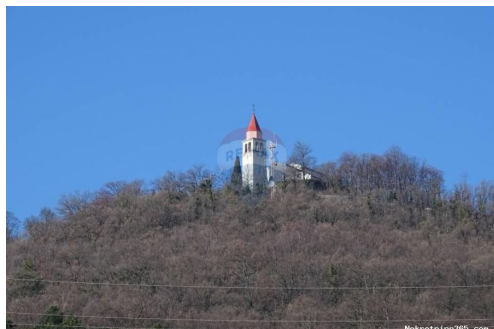

Veprinac - odličan građevinski teren, Opatija - Okolica, Terreno

Info venditore

Nome: ReMax Centar nekretnina
Nome: ReMax
Cognome: Centar nekretnina
Nome della ditta: ReMax Centar Nekretnina
Service Type: Selling and renting
Website: <https://www.remax-centarnekrtnina.com>
Paese: Croatia
Region: Primorsko-goranska županija
City: Rijeka
CAP: 51000
Indirizzo: Krešimirova 12a
Phone: 0038551635350
Riguardo a noi: RE / MAX Real Estate Center è il più grande franchisor RE / MAX in Croazia con 8 uffici nelle seguenti città: Zagabria, Fiume, Pola, Parenzo, Umago, Rovigno, Abbazia e Crikvenica. Da oltre 12 anni Re / max Real Estate Center opera come esperto locale nelle aree in cui opera con oltre 90 rappresentanti di vendita.

Reg No.: 656/2009

Dettagli annunci

Comune

Titolo:	Veprinac - odličan građevinski teren
Proprietà per:	Sale
Tipo di terreno:	Terreno edificabile
Square Feet:	2275 m ²
Prezzo:	170,625.00 €
Pubblicato:	08.10.2024