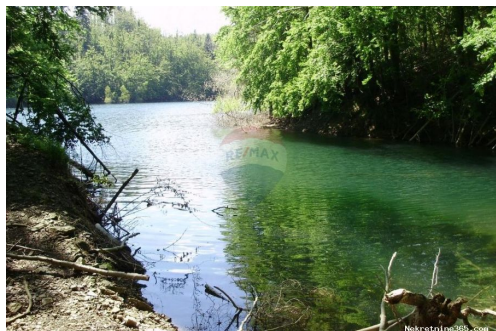

Šuma uz jezero-mogućnost zamjene, Lokve, Terreno

Info venditore

Nome:	ReMax Centar nekretnina
Nome:	ReMax
Cognome:	Centar nekretnina
Nome della ditta:	ReMax Centar Nekretnina
Service Type:	Selling and renting
Website:	https://www.remax-centarnekrtnina.com
Paese:	Croatia
Region:	Primorsko-goranska županija
City:	Rijeka
CAP:	51000
Indirizzo:	Krešimirova 12a
Phone:	0038551635350
Riguardo a noi:	RE / MAX Real Estate Center è il più grande franchisor RE / MAX in Croazia con 8 uffici nelle seguenti città: Zagabria, Fiume, Pola, Parenzo, Umago, Rovigno, Abbazia e Crikvenica. Da oltre 12 anni Re / max Real Estate Center opera come esperto locale nelle aree in cui opera con oltre 90 rappresentanti di vendita.
	L'azienda si concentra sulla fornitura di servizi di acquisto e vendita di immobili di altissima qualità e personalizzati ai propri clienti. Consulente affidabile per il mercato immobiliare croato, Re / max Real Estate Center è determinato a mantenere rigorosi standard di eccellenza attraverso continui indicatori di successo nelle vendite immobiliari e sostenendo il valore del marchio Re / max.
Reg No.:	656/2009