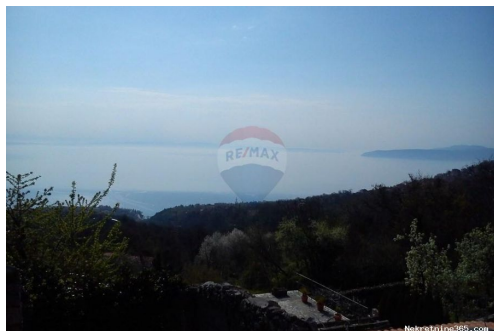

Poljane - Građevinsko zemljište 892 m2, Opatija - Okolica, Terreno

Info venditore

Nome: ReMax Centar nekretnina
Nome: ReMax
Cognome: Centar nekretnina
Nome della ditta: ReMax Centar Nekretnina
Service Type: Selling and renting
Website: <https://www.remax-centarnekrtnina.com>
Paese: Croatia
Region: Primorsko-goranska županija
City: Rijeka
CAP: 51000
Indirizzo: Krešimirova 12a
Phone: 0038551635350
Riguardo a noi: RE / MAX Real Estate Center è il più grande franchisor RE / MAX in Croazia con 8 uffici nelle seguenti città: Zagabria, Fiume, Pola, Parenzo, Umago, Rovigno, Abbazia e Crikvenica. Da oltre 12 anni Re / max Real Estate Center opera come esperto locale nelle aree in cui opera con oltre 90 rappresentanti di vendita.

L'azienda si concentra sulla fornitura di servizi di acquisto e vendita di immobili di altissima qualità e personalizzati ai propri clienti. Consulente affidabile per il mercato immobiliare croato, Re / max Real Estate Center è determinato a mantenere rigorosi standard di eccellenza attraverso continui indicatori di successo nelle vendite immobiliari e sostenendo il valore del marchio Re / max.

Reg No.: 656/2009