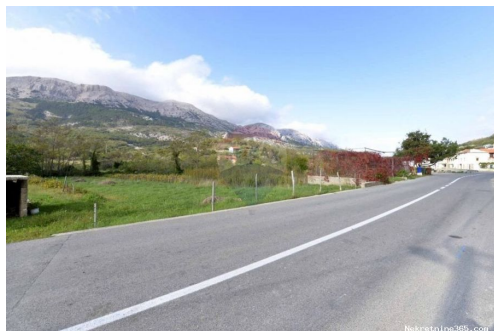

## Draga Bašćanska - građevinsko zemljište 888 m2, Baška, Terreno