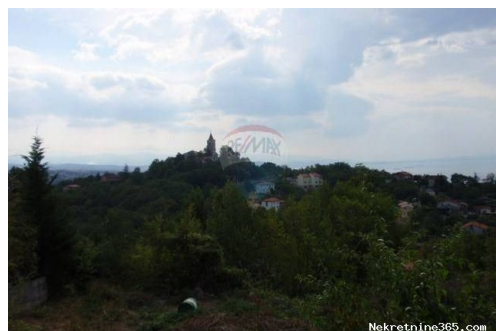

RUKAVAC - zemljište od 800 m2, pogled!, Matulji, Terreno

Info venditore

Nome: ReMax Centar nekretnina
Nome: ReMax
Cognome: Centar nekretnina
Nome della ditta: ReMax Centar Nekretnina
Service Type: Selling and renting
Website: <https://www.remax-centarnekretnina.com>
Paese: Croatia
Region: Primorsko-goranska županija
City: Rijeka
CAP: 51000
Indirizzo: Krešimirova 12a
Phone: 0038551635350
Riguardo a noi: RE / MAX Real Estate Center è il più grande franchisor RE / MAX in Croazia con 8 uffici nelle seguenti città: Zagabria, Fiume, Pola, Parenzo, Umago, Rovigno, Abbazia e Crikvenica. Da oltre 12 anni Re / max Real Estate Center opera come esperto locale nelle aree in cui opera con oltre 90 rappresentanti di vendita.

L'azienda si concentra sulla fornitura di servizi di acquisto e vendita di immobili di altissima qualità e personalizzati ai propri clienti. Consulente affidabile per il mercato immobiliare croato, Re / max Real Estate Center è determinato a mantenere rigorosi standard di eccellenza attraverso continui indicatori di successo nelle vendite immobiliari e sostenendo il valore del marchio Re / max.

Reg No.: 656/2009