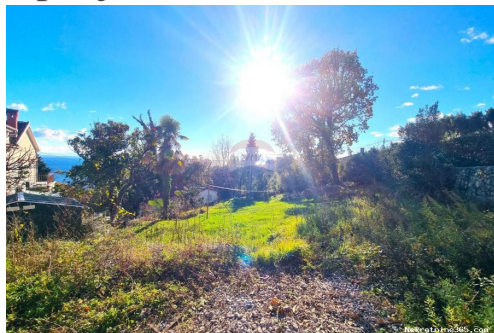

OPATIJA- teren sa građ. dozvolom i pogledom na more, 300 m od mora, Opatija, Terreno

Info venditore

Nome: ReMax Centar nekretnina
Nome: ReMax
Cognome: Centar nekretnina
Nome della ditta: ReMax Centar Nekretnina
Service Type: Selling and renting
Website: <https://www.remax-centarnektina.com>
Paese: Croatia
Region: Primorsko-goranska županija
City: Rijeka
CAP: 51000
Indirizzo: Krešimirova 12a
Phone: 0038551635350

Riguardo a noi: RE / MAX Real Estate Center è il più grande franchisor RE / MAX in Croazia con 8 uffici nelle seguenti città: Zagabria, Fiume, Pola, Parenzo, Umago, Rovigno, Abbazia e Crikvenica. Da oltre 12 anni Re / max Real Estate Center opera come esperto locale nelle aree in cui opera con oltre 90 rappresentanti di vendita.

L'azienda si concentra sulla fornitura di servizi di acquisto e vendita di immobili di altissima qualità e personalizzati ai propri clienti. Consulente affidabile per il mercato immobiliare croato, Re / max Real Estate Center è determinato a mantenere rigorosi standard di eccellenza attraverso continui indicatori di successo nelle vendite immobiliari e sostenendo il valore del marchio Re / max.

Reg No.: 656/2009