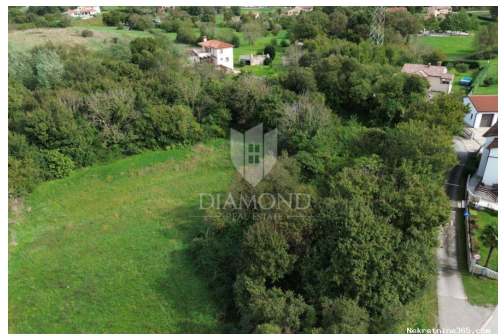

Kršan, građevinsko-poljoprivredno zemljište, Kršan, Terreno

Info venditore

Nome: Agencija Diamond Realestate
Nome: Agencija
Cognome: Diamond Realestate
Nome della ditta: Diamond Real Estate d.o.o.
Service Type: Selling and renting
Website: <https://diamond-realestate.hr/>
Paese: Croatia
Region: Istarska županija
City: Poreč
City area: Poreč
CAP: 52440
Indirizzo: Partizanska 5a, Dom Obrtnika,
1.kat
Mobile: +385 52 210 824
Phone: +385 52 210 824
Riguardo a noi: Diamond Real Estate
Partizanska 5a, Dom Obrtnika,
1.kat,
52440 Poreč

Dettagli annunci

Comune

Titolo: Kršan, građevinsko-poljoprivredno zemljište
Proprietà per: Sale
Tipo di terreno: Terreno edificabile
Square Feet: 31717 m²
Prezzo: 170,000.00 €
Pubblicato: 10.10.2024

Collocazione

Nazione: Croatia
Stato / Regione / Provincia: Istarska županija
Città: Kršan
Zona della città: Kršan
Poštanski broj: 52232