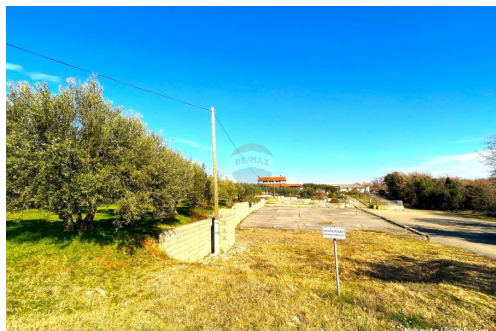

Građevinsko zemljište, Kaštel, Buje, Buje, Terreno

Info venditore

Nome:	ReMax Centar nekretnina
Nome:	ReMax
Cognome:	Centar nekretnina
Nome della ditta:	ReMax Centar Nekretnina
Service Type:	Selling and renting
Website:	https://www.remax-centarnekrtnina.com
Paese:	Croatia
Region:	Primorsko-goranska županija
City:	Rijeka
CAP:	51000
Indirizzo:	Krešimirova 12a
Phone:	0038551635350
Riguardo a noi:	RE / MAX Real Estate Center è il più grande franchisor RE / MAX in Croazia con 8 uffici nelle seguenti città: Zagabria, Fiume, Pola, Parenzo, Umago, Rovigno, Abbazia e Crikvenica. Da oltre 12 anni Re / max Real Estate Center opera come esperto locale nelle aree in cui opera con oltre 90 rappresentanti di vendita. L'azienda si concentra sulla fornitura di servizi di acquisto e vendita di immobili di altissima qualità e personalizzati ai propri clienti. Consulente affidabile per il mercato immobiliare croato, Re / max Real Estate Center è determinato a mantenere rigorosi standard di eccellenza attraverso continui indicatori di successo nelle vendite immobiliari e sostenendo il valore del marchio Re / max.
Reg No.:	656/2009