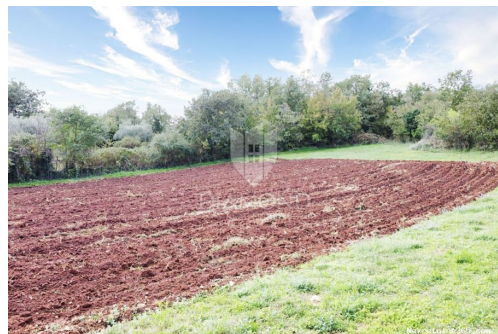

Poreč, okolica, zemljište sa građevinskom dozvolom, Poreč, Terreno

Info venditore

Nome: Agencija Diamond Realestate
Nome: Agencija
Cognome: Diamond Realestate
Nome della ditta: Diamond Real Estate d.o.o.
Service Type: Selling and renting
Website: <https://diamond-realestate.hr/>
Paese: Croatia
Region: Istarska županija
City: Poreč
City area: Poreč
CAP: 52440
Indirizzo: Partizanska 5a, Dom Obrtnika,
1.kat
Mobile: +385 52 210 824
Phone: +385 52 210 824
Riguardo a noi: Diamond Real Estate
Partizanska 5a, Dom Obrtnika,
1.kat,
52440 Poreč

Dettagli annunci

Comune

Titolo: Poreč, okolica, zemljište sa građevinskom dozvolom
Proprietà per: Sale
Tipo di terreno: Terreno edificabile
Square Feet: 2090 m²
Prezzo: 420,000.00 €
Pubblicato: 28.10.2024

Collocazione

Nazione: Croatia
Stato / Regione / Provincia: Istarska županija
Città: Poreč
Zona della città: Poreč
Poštanski broj: 52440