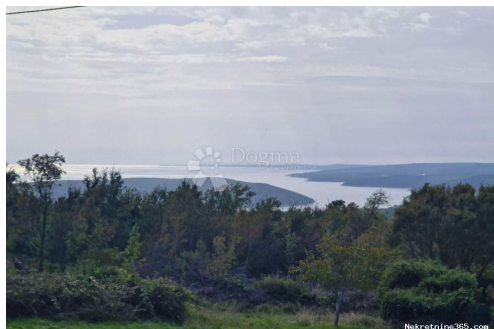

LABIN,veliko građevinsko zemljište sa pogledom na more, Labin, Terreno

Info venditore

Nome: Dogma Nekretnine
Nome: Dogma
Cognome: Nekretnine
Nome della ditta: Dogma nekretnine d.o.o.
Service Type: Selling and renting
Website: <https://dogma-nekretnine.com>
Paese: Croatia
Region: Primorsko-goranska županija
City: Rijeka
CAP: 51000
Indirizzo: F.LA GUARDIA 6
Phone: +385 51 341 080
Fax: +385 51 341 081
Riguardo a noi: Dogma immobiliari s.r.l. e una società di intermediazione immobiliare presente sul mercato da più di 10 anni. Da una piccola agenzia con due impiegati siamo diventati una ditta con più di 40 impiegati. In questo periodo con il nostro lavoro ed il rapporto verso i nostri clienti siamo diventati l'agenzia più grande nella provincia Littoraneo-montana ed una delle più grandi in Croazia.

La nostra agenzia impiega 35 agenti educati i quali assistono e seguono i clienti dalla presentazione dei immobili sino al momento dell' acquisto.

Gli agenti con il loro lavoro, la professionalità e la conoscenza del mercato fanno di tutto per soddisfare i desideri e le necessità dei nostri clienti.

L agenzia ha il proprio servizio