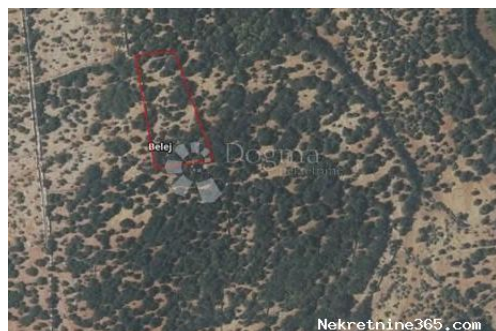

Malo Poljoprivredno zemljište Belej - CRES, Mali Lošinj, Terreno

Info venditore

Nome: Dogma Nekretnine
Nome: Dogma
Cognome: Nekretnine
Nome della ditta: Dogma nekretnine d.o.o.
Service Type: Selling and renting
Website: <https://dogma-nekretnine.com>
Paese: Croatia
Region: Primorsko-goranska županija
City: Rijeka
CAP: 51000
Indirizzo: F.LA GUARDIA 6
Phone: +385 51 341 080
Fax: +385 51 341 081
Riguardo a noi: Dogma immobiliari s.r.l. e una società di intermediazione immobiliare presente sul mercato da più di 10 anni. Da una piccola agenzia con due impiegati siamo diventati una ditta con più di 40 impiegati. In questo periodo con il nostro lavoro ed il rapporto verso i nostri clienti siamo diventati l'agenzia più grande nella provincia Littoraneo-montana ed una delle più grandi in Croazia.

La nostra agenzia impiega 35 agenti educati i quali assistono e seguono i clienti dalla presentazione dei immobili sino al momento dell' acquisto.

Gli agenti con il loro lavoro, la professionalità e la conoscenza del mercato fanno di tutto per soddisfare i desideri e le necessità dei nostri clienti.

L agenzia ha il proprio servizio