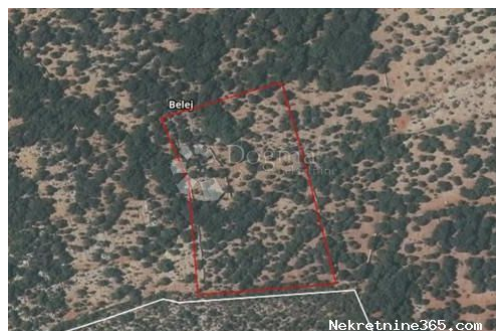

Poljoprivredno zemljište Belej, Mali Lošinj, Terreno

Info venditore

Nome: Dogma Nekretnine
Nome: Dogma
Cognome: Nekretnine
Nome della ditta: Dogma nekretnine d.o.o.
Service Type: Selling and renting
Website: <https://dogma-nekretnine.com>
Paese: Croatia
Region: Primorsko-goranska županija
City: Rijeka
CAP: 51000
Indirizzo: F.LA GUARDIA 6
Phone: +385 51 341 080
Fax: +385 51 341 081
Riguardo a noi: Dogma immobiliari s.r.l. e una società di intermediazione immobiliare presente sul mercato da più di 10 anni. Da una piccola agenzia con due impiegati siamo diventati una ditta con più di 40 impiegati. In questo periodo con il nostro lavoro ed il rapporto verso i nostri clienti siamo diventati l'agenzia più grande nella provincia Littoraneo-montana ed una delle più grandi in Croazia.

La nostra agenzia impiega 35 agenti educati i quali assistono e seguono i clienti dalla presentazione dei immobili sino al momento dell' acquisto.

Gli agenti con il loro lavoro, la professionalità e la conoscenza del mercato fanno di tutto per soddisfare i desideri e le necessità dei nostri clienti.

L agenzia ha il proprio servizio