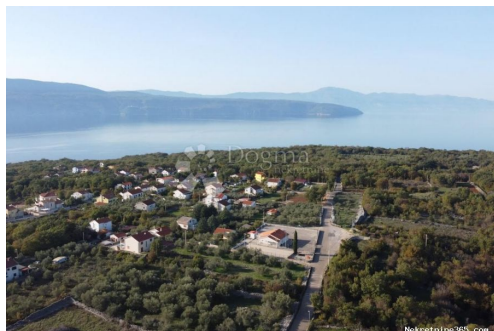

GRAĐEVINSKO ZEMLJIŠTE - BRZAC, Krk, Terreno

Info venditore

Nome: Dogma Nekretnine
Nome: Dogma
Cognome: Nekretnine
Nome della ditta: Dogma nekretnine d.o.o.
Service Type: Selling and renting
Website: <https://dogma-nekretnine.com>
Paese: Croatia
Region: Primorsko-goranska županija
City: Rijeka
CAP: 51000
Indirizzo: F.LA GUARDIA 6
Phone: +385 51 341 080
Fax: +385 51 341 081
Riguardo a noi: Dogma immobiliari s.r.l. e una società di intermediazione immobiliare presente sul mercato da più di 10 anni. Da una piccola agenzia con due impiegati siamo diventati una ditta con più di 40 impiegati. In questo periodo con il nostro lavoro ed il rapporto verso i nostri clienti siamo diventati l'agenzia più grande nella provincia Littoraneo-montana ed una delle più grandi in Croazia.

La nostra agenzia impiega 35 agenti educati i quali assistono e seguono i clienti dalla presentazione dei immobili sino al momento dell' acquisto.

Gli agenti con il loro lavoro, la professionalità e la conoscenza del mercato fanno di tutto per soddisfare i desideri e le necessità dei nostri clienti.

L agenzia ha il proprio servizio