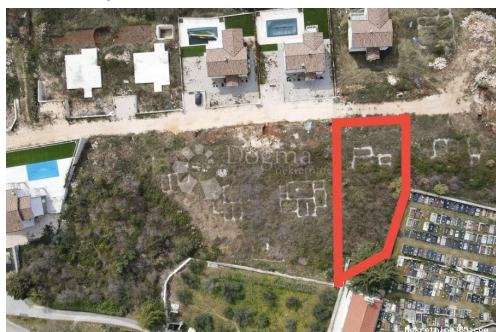

GRAĐEVINSKO ZEMLJIŠTE S DOZVOLOM ZA GRADNJU, Labin okolica, Labin, Terreno

Info venditore

Nome: Dogma Nekretnine
Nome: Dogma
Cognome: Nekretnine
Nome della ditta: Dogma nekretnine d.o.o.
Service Type: Selling and renting
Website: <https://dogma-nekretnine.com>
Paese: Croatia
Region: Primorsko-goranska županija
City: Rijeka
CAP: 51000
Indirizzo: F.LA GUARDIA 6
Phone: +385 51 341 080
Fax: +385 51 341 081
Riguardo a noi: Dogma immobiliari s.r.l. e una società di intermediazione immobiliare presente sul mercato da più di 10 anni. Da una piccola agenzia con due impiegati siamo diventati una ditta con più di 40 impiegati. In questo periodo con il nostro lavoro ed il rapporto verso i nostri clienti siamo diventati l'agenzia più grande nella provincia Littoraneo-montana ed una delle più grandi in Croazia.

Dettagli annunci

Comune

Titolo:	GRAĐEVINSKO ZEMLJIŠTE S DOZVOLOM ZA GRADNJU, Labin okolica
Proprietà per:	Sale
Tipo di terreno:	Terreno edificabile
Square Feet:	671 m ²
Prezzo:	112,500.00 €
Pubblicato:	29.10.2024