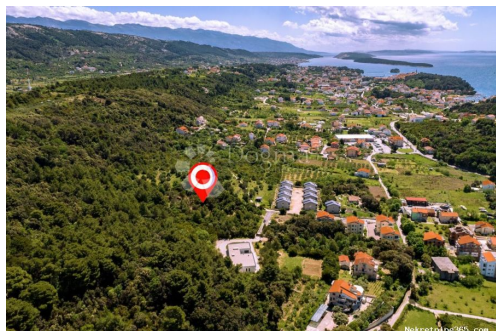

## Samo kod nas! Građevnski teren u zelenoj oazi u Palitu., Rab, Terreno

### Collocazione

Nazione:	Croatia
Stato / Regione /	Primorsko-goranska županija
Provincia:	
Città:	Rab
Zona della città:	Palit
Poštanski broj:	51280