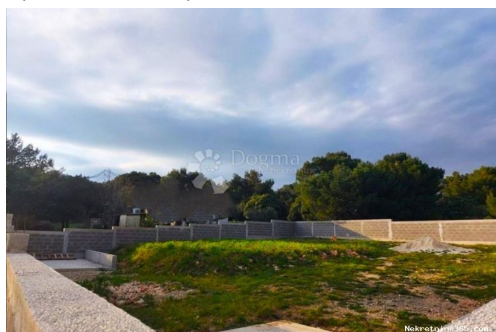

POLJOPRIVREDNO OGRAĐENO ZEMLJIŠTE S POGLEDOM NA MORE !, Medulin, Terreno

Info venditore

Nome: Dogma Nekretnine
Nome: Dogma
Cognome: Nekretnine
Nome della ditta: Dogma nekretnine d.o.o.
Service Type: Selling and renting
Website: <https://dogma-nekretnine.com>
Paese: Croatia
Region: Primorsko-goranska županija
City: Rijeka
CAP: 51000
Indirizzo: F.LA GUARDIA 6
Phone: +385 51 341 080
Fax: +385 51 341 081
Riguardo a noi: Dogma immobiliari s.r.l. e una società di intermediazione immobiliare presente sul mercato da più di 10 anni. Da una piccola agenzia con due impiegati siamo diventati una ditta con più di 40 impiegati. In questo periodo con il nostro lavoro ed il rapporto verso i nostri clienti siamo diventati l'agenzia più grande nella provincia Littoraneo-montana ed una delle più grandi in Croazia.

La nostra agenzia impiega 35 agenti educati i quali assistono e seguono i clienti dalla presentazione dei immobili sino al momento dell'acquisto.

Gli agenti con il loro lavoro, la professionalità e la conoscenza del mercato fanno di tutto per soddisfare i desideri e le necessità dei nostri clienti.