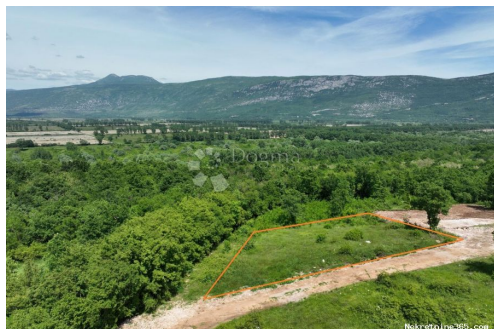

Građevinsko zemljište Kršan, Kršan, Terreno

Info venditore

Nome: Dogma Nekretnine
Nome: Dogma
Cognome: Nekretnine
Nome della ditta: Dogma nekretnine d.o.o.
Service Type: Selling and renting
Website: <https://dogma-nekretnine.com>
Paese: Croatia
Region: Primorsko-goranska županija
City: Rijeka
CAP: 51000
Indirizzo: F.LA GUARDIA 6
Phone: +385 51 341 080
Fax: +385 51 341 081
Riguardo a noi: Dogma immobiliari s.r.l. e una società di intermediazione immobiliare presente sul mercato da più di 10 anni. Da una piccola agenzia con due impiegati siamo diventati una ditta con più di 40 impiegati. In questo periodo con il nostro lavoro ed il rapporto verso i nostri clienti siamo diventati l'agenzia più grande nella provincia Littoraneo-montana ed una delle più grandi in Croazia.

La nostra agenzia impiega 35 agenti educati i quali assistono e seguono i clienti dalla presentazione dei immobili sino al momento dell' acquisto.

Gli agenti con il loro lavoro, la professionalità e la conoscenza del mercato fanno di tutto per soddisfare i desideri e le necessità dei nostri clienti.

L agenzia ha il proprio servizio