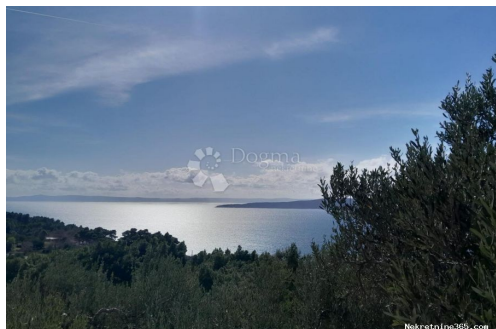

Poljoprivredno zemljište 360m2 - donja Brela, Brela, Terreno

Info venditore

Nome: Dogma Nekretnine
Nome: Dogma
Cognome: Nekretnine
Nome della ditta: Dogma nekretnine d.o.o.
Service Type: Selling and renting
Website: <https://dogma-nekretnine.com>
Paese: Croatia
Region: Primorsko-goranska županija
City: Rijeka
CAP: 51000
Indirizzo: F.LA GUARDIA 6
Phone: +385 51 341 080
Fax: +385 51 341 081
Riguardo a noi: Dogma immobiliari s.r.l. e una società di intermediazione immobiliare presente sul mercato da più di 10 anni. Da una piccola agenzia con due impiegati siamo diventati una ditta con più di 40 impiegati. In questo periodo con il nostro lavoro ed il rapporto verso i nostri clienti siamo diventati l'agenzia più grande nella provincia Littoraneo-montana ed una delle più grandi in Croazia.

La nostra agenzia impiega 35 agenti educati i quali assistono e seguono i clienti dalla presentazione dei immobili sino al momento dell' acquisto.

Gli agenti con il loro lavoro, la professionalità e la conoscenza del mercato fanno di tutto per soddisfare i desideri e le necessità dei nostri clienti.

L agenzia ha il proprio servizio