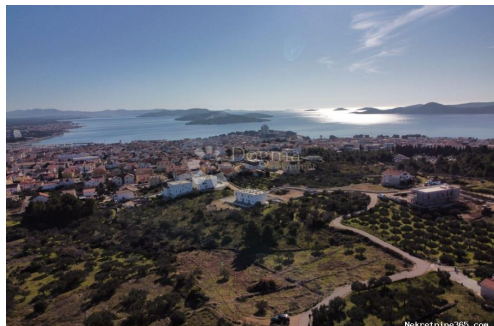

## VODICE – GRAĐEVINSKO ZEMLJIŠTE NA ODLIČNOJ LOKACIJI S POGLEDOM NA MORE Z2, Vodice, Terreno

### Comune

Titolo:	VODICE – GRAĐEVINSKO ZEMLJIŠTE NA ODLIČNOJ LOKACIJI S POGLEDOM NA MORE Z2
Proprietà per:	Sale
Tipo di terreno:	Terreno edificabile
Square Feet:	618 m <sup>2</sup>
Prezzo:	130,000.00 €
Pubblicato:	29.10.2024