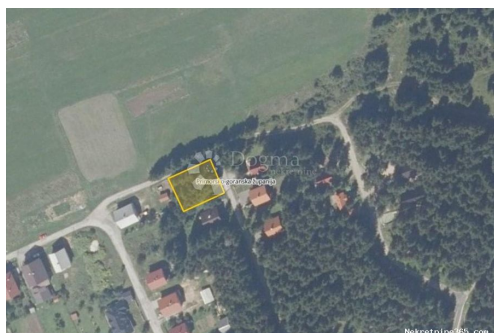

## Parcela Begovo Razdolje, Mrkopalj, Terreno

### Comune

Titolo:	Parcela Begovo Razdolje
Proprietà per:	Sale
Tipo di terreno:	Terreno edificabile
Square Feet:	624 m <sup>2</sup>
Prezzo:	60,000.00 €
Pubblicato:	29.10.2024

### Collocazione

Nazione:	Croatia
Stato / Regione /	Primorsko-goranska županija
Provincia:	
Città:	Mrkopalj
Zona della città:	Begovo Razdolje
Poštanski broj:	51315

## Descrizione

Informazioni aggiuntive: Trama , terreno edificabile all'interno di un bellissimo villaggio sulla strada per il comune di Begovo Razdolje Mrkopalj sulle pendici occidentali di Bjelolasica . Si trova a 1078 metri sul livello del mare e ha accesso su entrambi i lati. Il terreno edificabile si trova di fronte al comprensorio sciistico La gioia e la gioia in questa zona è tutto l'anno. Proprio accanto alla strada principale. Approfittate dell'occasione e godetevi i vantaggi del Gorski Kotar Per maggiori informazioni sono a vostra disposizione. ID CODE: 1508628