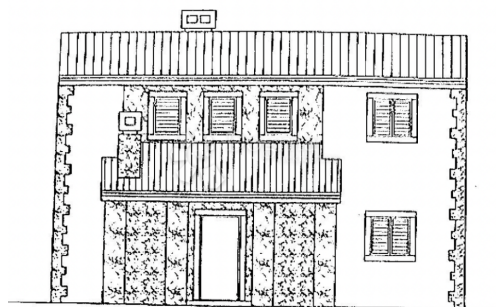

Valtura, Zemljište s projektom i plaćenim komunalijama, Ližnjan, Terreno

Info venditore

Nome: Dogma Nekretnine
Nome: Dogma
Cognome: Nekretnine
Nome della ditta: Dogma nekretnine d.o.o.
Service Type: Selling and renting
Website: <https://dogma-nekretnine.com>
Paese: Croatia
Region: Primorsko-goranska županija
City: Rijeka
CAP: 51000
Indirizzo: F.LA GUARDIA 6
Phone: +385 51 341 080
Fax: +385 51 341 081
Riguardo a noi: Dogma immobiliari s.r.l. e una società di intermediazione immobiliare presente sul mercato da più di 10 anni. Da una piccola agenzia con due impiegati siamo diventati una ditta con più di 40 impiegati. In questo periodo con il nostro lavoro ed il rapporto verso i nostri clienti siamo diventati l'agenzia più grande nella provincia Littoraneo-montana ed una delle più grandi in Croazia.

La nostra agenzia impiega 35 agenti educati i quali assistono e seguono i clienti dalla presentazione dei immobili sino al momento dell' acquisto.

Gli agenti con il loro lavoro, la professionalità e la conoscenza del mercato fanno di tutto per soddisfare i desideri e le necessità dei nostri clienti.

L'agenzia ha il proprio servizio