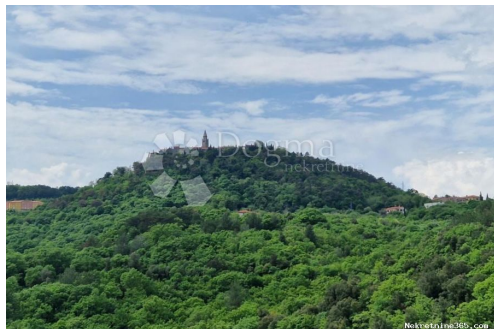

LABIN ,RABAC , zemljište sa građevinskom dozvolom i započetom gradnjom. Labin, Terreno

Info venditore

Nome: Dogma Nekretnine
Nome: Dogma
Cognome: Nekretnine
Nome della ditta: Dogma nekretnine d.o.o.
Service Type: Selling and renting
Website: <https://dogma-nekretnine.com>
Paese: Croatia
Region: Primorsko-goranska županija
City: Rijeka
CAP: 51000
Indirizzo: F.LA GUARDIA 6
Phone: +385 51 341 080
Fax: +385 51 341 081
Riguardo a noi: Dogma immobiliari s.r.l. e una società di intermediazione immobiliare presente sul mercato da più di 10 anni. Da una piccola agenzia con due impiegati siamo diventati una ditta con più di 40 impiegati. In questo periodo con il nostro lavoro ed il rapporto verso i nostri clienti siamo diventati l'agenzia più grande nella provincia Littoraneo-montana ed una delle più grandi in Croazia.

La nostra agenzia impiega 35 agenti educati i quali assistono e seguono i clienti dalla presentazione dei immobili sino al momento dell' acquisto.

Gli agenti con il loro lavoro, la professionalità e la conoscenza del mercato fanno di tutto per soddisfare i desideri e le necessità dei nostri clienti.