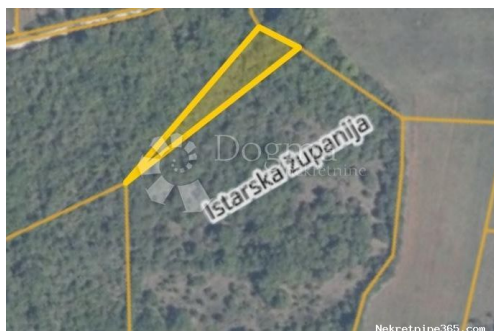

## Poljoprivredno zemljište u Valturi, Ližnjan, Terreno

### Comune

Titolo:	Poljoprivredno zemljište u Valturi
Proprietà per:	Sale
Tipo di terreno:	Terreno agricolo
Square Feet:	971 m <sup>2</sup>
Prezzo:	11,000.00 €
Pubblicato:	29.10.2024

### Collocazione

Nazione:	Croatia
Stato / Regione /	Istarska županija
Provincia:	
Città:	Ližnjan
Zona della città:	Valtura
Poštanski broj:	52204