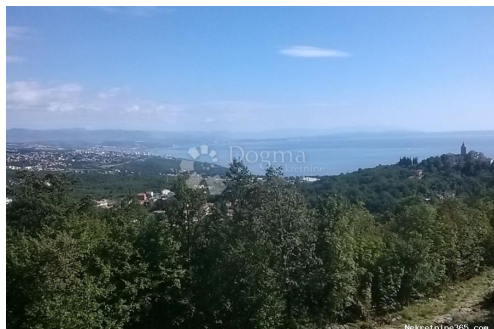

Zemljište sa panoramskim pogledom na Rukavcu Gornjem, Matulji, Terreno

Info venditore

Nome: Dogma Nekretnine
Nome: Dogma
Cognome: Nekretnine
Nome della ditta: Dogma nekretnine d.o.o.
Service Type: Selling and renting
Website: <https://dogma-nekretnine.com>
Paese: Croatia
Region: Primorsko-goranska županija
City: Rijeka
CAP: 51000
Indirizzo: F.LA GUARDIA 6
Phone: +385 51 341 080
Fax: +385 51 341 081
Riguardo a noi: Dogma immobiliari s.r.l. e una società di intermediazione immobiliare presente sul mercato da più di 10 anni. Da una piccola agenzia con due impiegati siamo diventati una ditta con più di 40 impiegati. In questo periodo con il nostro lavoro ed il rapporto verso i nostri clienti siamo diventati l'agenzia più grande nella provincia Littoraneo-montana ed una delle più grandi in Croazia.

La nostra agenzia impiega 35 agenti educati i quali assistono e seguono i clienti dalla presentazione dei immobili sino al momento dell'acquisto.

Gli agenti con il loro lavoro, la professionalità e la conoscenza del mercato fanno di tutto per soddisfare i desideri e le necessità dei nostri clienti.

L'agenzia ha il proprio servizio