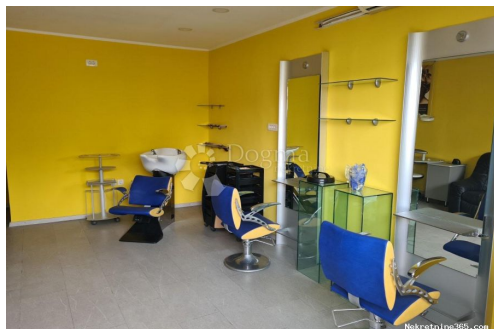

NAJAM POSLOVNOG PROSTORA GRBCI, Rijeka, Immobili commerciali

Info venditore

Nome: Dogma Nekretnine
Nome: Dogma
Cognome: Nekretnine
Nome della ditta: Dogma nekretnine d.o.o.
Service Type: Selling and renting
Website: <https://dogma-nekretnine.com>
Paese: Croatia
Region: Primorsko-goranska županija
City: Rijeka
CAP: 51000
Indirizzo: F.LA GUARDIA 6
Phone: +385 51 341 080
Fax: +385 51 341 081

Riguardo a noi: Dogma immobiliari s.r.l. e una società di intermediazione immobiliare presente sul mercato da più di 10 anni. Da una piccola agenzia con due impiegati siamo diventati una ditta con più di 40 impiegati. In questo periodo con il nostro lavoro ed il rapporto verso i nostri clienti siamo diventati l'agenzia più grande nella provincia Littoraneo-montana ed una delle più grandi in Croazia.

La nostra agenzia impiega 35 agenti educati i quali assistono e seguono i clienti dalla presentazione dei immobili sino al momento dell'acquisto.

Gli agenti con il loro lavoro, la professionalità e la conoscenza del mercato fanno di tutto per soddisfare i desideri e le necessità dei nostri clienti.

L'agenzia ha il proprio servizio