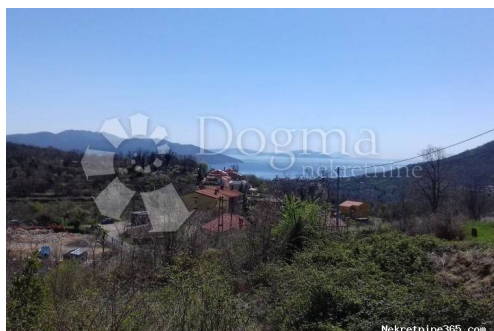

Brseč za željne nedirnite prirode!, Mošćenička Draga, Terreno

Info venditore

Nome: Dogma Nekretnine
Nome: Dogma
Cognome: Nekretnine
Nome della ditta: Dogma nekretnine d.o.o.
Service Type: Selling and renting
Website: <https://dogma-nekretnine.com>
Paese: Croatia
Region: Primorsko-goranska županija
City: Rijeka
CAP: 51000
Indirizzo: F.LA GUARDIA 6
Phone: +385 51 341 080
Fax: +385 51 341 081
Riguardo a noi: Dogma immobiliari s.r.l. e una società di intermediazione immobiliare presente sul mercato da più di 10 anni. Da una piccola agenzia con due impiegati siamo diventati una ditta con più di 40 impiegati. In questo periodo con il nostro lavoro ed il rapporto verso i nostri clienti siamo diventati l'agenzia più grande nella provincia Littoraneo-montana ed una delle più grandi in Croazia.

La nostra agenzia impiega 35 agenti educati i quali assistono e seguono i clienti dalla presentazione dei immobili sino al momento dell' acquisto.

Gli agenti con il loro lavoro, la professionalità e la conoscenza del mercato fanno di tutto per soddisfare i desideri e le necessità dei nostri clienti.

L agenzia ha il proprio servizio