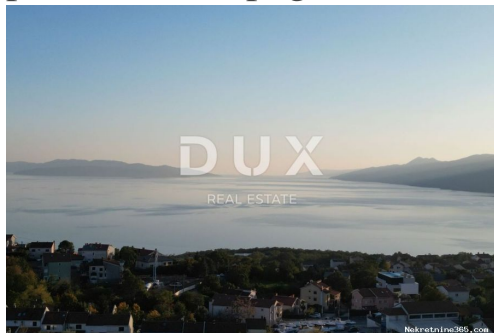

KASTAV, REŠETARI, SRDOČI- građevinsko zemljište 3600m2 s panoramskim pogledom na more, Kastav, Terreno

Info venditore

Nome: Agencija Dux nekretnine

Email: info@dux-nekretnine.hr

Nome: Agencija

Cognome: Dux nekretnine