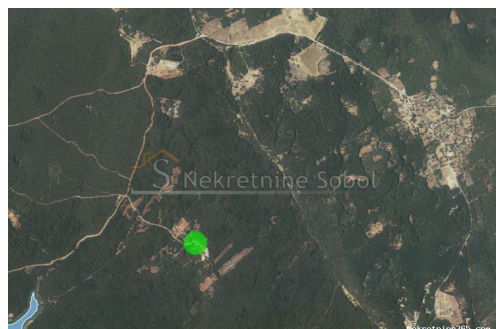

## Punta Križa, Otok Cres - Poljoprivredno, 491 m2, Mali Lošinj, Terreno

#### Comune

Titolo: Punta Križa, Otok Cres - Poljoprivredno, 491 m2  
Proprietà per: Sale  
Tipo di terreno: Terreno agricolo  
Square Feet: 491 m<sup>2</sup>  
Prezzo: 20,000.00 €  
Pubblicato: 04.11.2024

#### Collocazione

Nazione: Croatia  
Stato / Regione / Provincia: Primorsko-goranska županija  
Città: Mali Lošinj  
Zona della città: Punta Križa  
Poštanski broj: 51554

## Descrizione

Informazioni aggiuntive: POLJOPRIVREDNO ZEMLJISTE, PRILAZ LOKALNIM BIJELIM PUTEM.  
Šifra objekta: 3794