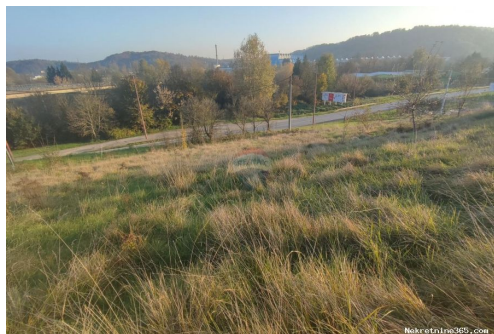

Karlovac, Švarča-građevinsko zemljište, Karlovac, Terreno

Info venditore

Nome:	ReMax Centar nekretnina
Nome:	ReMax
Cognome:	Centar nekretnina
Nome della ditta:	ReMax Centar Nekretnina
Service Type:	Selling and renting
Website:	https://www.remax-centarnekrtnina.com
Paese:	Croatia
Region:	Primorsko-goranska županija
City:	Rijeka
CAP:	51000
Indirizzo:	Krešimirova 12a
Phone:	0038551635350
Riguardo a noi:	RE / MAX Real Estate Center è il più grande franchisor RE / MAX in Croazia con 8 uffici nelle seguenti città: Zagabria, Fiume, Pola, Parenzo, Umago, Rovigno, Abbazia e Crikvenica. Da oltre 12 anni Re / max Real Estate Center opera come esperto locale nelle aree in cui opera con oltre 90 rappresentanti di vendita. L'azienda si concentra sulla fornitura di servizi di acquisto e vendita di immobili di altissima qualità e personalizzati ai propri clienti. Consulente affidabile per il mercato immobiliare croato, Re / max Real Estate Center è determinato a mantenere rigorosi standard di eccellenza attraverso continui indicatori di successo nelle vendite immobiliari e sostenendo il valore del marchio Re / max.
Reg No.:	656/2009