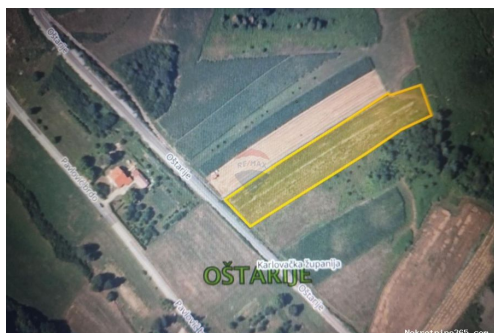

Oštarije, zemljište 10750 m2, Josipdol, Terreno

Info venditore

Nome: ReMax Centar nekretnina
Nome: ReMax
Cognome: Centar nekretnina
Nome della ditta: ReMax Centar Nekretnina
Service Type: Selling and renting
Website: <https://www.remax-centarnekrtnina.com>
Paese: Croatia
Region: Primorsko-goranska županija
City: Rijeka
CAP: 51000
Indirizzo: Krešimirova 12a
Phone: 0038551635350
Riguardo a noi: RE / MAX Real Estate Center è il più grande franchisor RE / MAX in Croazia con 8 uffici nelle seguenti città: Zagabria, Fiume, Pola, Parenzo, Umago, Rovigno, Abbazia e Crikvenica. Da oltre 12 anni Re / max Real Estate Center opera come esperto locale nelle aree in cui opera con oltre 90 rappresentanti di vendita.

L'azienda si concentra sulla fornitura di servizi di acquisto e vendita di immobili di altissima qualità e personalizzati ai propri clienti. Consulente affidabile per il mercato immobiliare croato, Re / max Real Estate Center è determinato a mantenere rigorosi standard di eccellenza attraverso continui indicatori di successo nelle vendite immobiliari e sostenendo il valore del marchio Re / max.
Reg No.: 656/2009