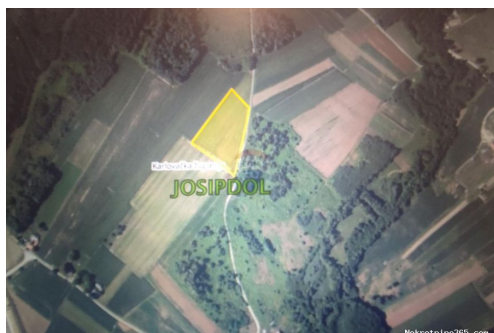

Josipdol, zemljište 8500 m2, Josipdol, Terreno

Info venditore

Nome: ReMax Centar nekretnina
Nome: ReMax
Cognome: Centar nekretnina
Nome della ditta: ReMax Centar Nekretnina
Service Type: Selling and renting
Website: <https://www.remax-centarnekrtnina.com>
Paese: Croatia
Region: Primorsko-goranska županija
City: Rijeka
CAP: 51000
Indirizzo: Krešimirova 12a
Phone: 0038551635350
Riguardo a noi: RE / MAX Real Estate Center è il più grande franchisor RE / MAX in Croazia con 8 uffici nelle seguenti città: Zagabria, Fiume, Pola, Parenzo, Umago, Rovigno, Abbazia e Crikvenica. Da oltre 12 anni Re / max Real Estate Center opera come esperto locale nelle aree in cui opera con oltre 90 rappresentanti di vendita.

L'azienda si concentra sulla fornitura di servizi di acquisto e vendita di immobili di altissima qualità e personalizzati ai propri clienti. Consulente affidabile per il mercato immobiliare croato, Re / max Real Estate Center è determinato a mantenere rigorosi standard di eccellenza attraverso continui indicatori di successo nelle vendite immobiliari e sostenendo il valore del marchio Re / max.

Reg No.: 656/2009