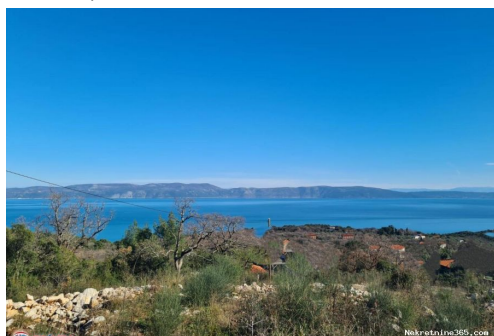

ISTRA, LABIN - RAVNI, GRAĐEVINSKO ZEMLJIŠTE, POGLED MORE,

Raša, Terreno

Info venditore

Nome: Re/Max Plus labin
Nome: Re/Max
Cognome: Plus labin
Nome della ditta: Re/Max Plus Labin
Service Type: Selling and renting
E-mail: mantika2013@gmail.com
aggiuntiva:
Website: <https://www.remax-plus.info>
Paese: Croatia
Region: Istarska županija
City: Labin
City area: Labin
CAP: 52220
Indirizzo: Zelenice 7
Phone: +38552496062

Riguardo a noi: In the very center of Labin, on Zelenice, Re/Max Plus Labin, a branch of the world's leading real estate agency, has been operating successfully for many years.

Re/Max is the name of a real estate brokerage company founded in 1973 in Denver, USA. The name is an abbreviation of 'Real Estate Maximums', which confirms the founder's vision of achieving maximum results in work, cooperation, quality and profit. That they succeeded in this will be convinced by the data that in the past 46 years they have expanded their operations to 90 countries, so currently there are 7,000 offices around the world with 120,000 sales representatives, i.e. agents.