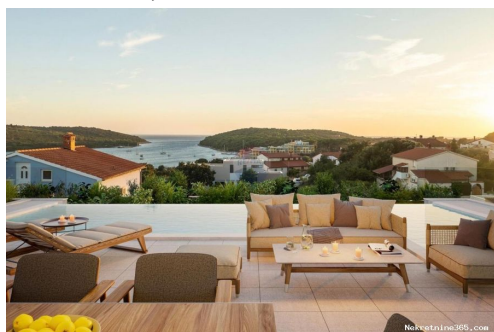

Istra, Banjole, zemljište sa građevinskom dozvolom i pogledom na more, Medulin, Terreno

Info venditore

Nome: ReMax Centar nekretnina

Nome: ReMax

Cognome: Centar nekretnina

Nome della ditta: ReMax Centar Nekretnina

Service Type: Selling and renting

Website: <https://www.remax-centarnekretnina.com>

Paese: Croatia

Region: Primorsko-goranska županija

City: Rijeka

CAP: 51000

Indirizzo: Krešimirova 12a

Phone: 0038551635350

Riguardo a noi: RE / MAX Real Estate Center è il più grande franchisor RE / MAX in Croazia con 8 uffici nelle seguenti città: Zagabria, Fiume, Pola, Parenzo, Umago, Rovigno, Abbazia e Crikvenica. Da oltre 12 anni Re / max Real Estate Center opera come esperto locale nelle aree in cui opera con oltre 90 rappresentanti di vendita.

L'azienda si concentra sulla fornitura di servizi di acquisto e vendita di immobili di altissima qualità e personalizzati ai propri clienti. Consulente affidabile per il mercato immobiliare croato, Re / max Real Estate Center è determinato a mantenere rigorosi standard di eccellenza attraverso continui indicatori di successo nelle vendite immobiliari e sostenendo il valore del marchio Re / max.

Reg No.: 656/2009