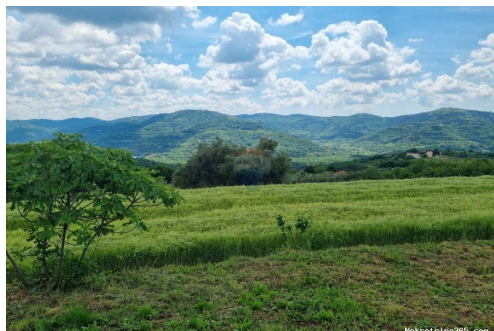

Istra, okolica Motovuna, Vrh, građevinsko zemljište, Motovun, Terreno

Info venditore

Nome: ReMax Centar nekretnina
Nome: ReMax
Cognome: Centar nekretnina
Nome della ditta: ReMax Centar Nekretnina
Service Type: Selling and renting
Website: <https://www.remax-centarnekrtnina.com>
Paese: Croatia
Region: Primorsko-goranska županija
City: Rijeka
CAP: 51000
Indirizzo: Krešimirova 12a
Phone: 0038551635350
Riguardo a noi: RE / MAX Real Estate Center è il più grande franchisor RE / MAX in Croazia con 8 uffici nelle seguenti città: Zagabria, Fiume, Pola, Parenzo, Umago, Rovigno, Abbazia e Crikvenica. Da oltre 12 anni Re / max Real Estate Center opera come esperto locale nelle aree in cui opera con oltre 90 rappresentanti di vendita.

L'azienda si concentra sulla fornitura di servizi di acquisto e vendita di immobili di altissima qualità e personalizzati ai propri clienti. Consulente affidabile per il mercato immobiliare croato, Re / max Real Estate Center è determinato a mantenere rigorosi standard di eccellenza attraverso continui indicatori di successo nelle vendite immobiliari e sostenendo il valore del marchio Re / max.

Reg No.: 656/2009