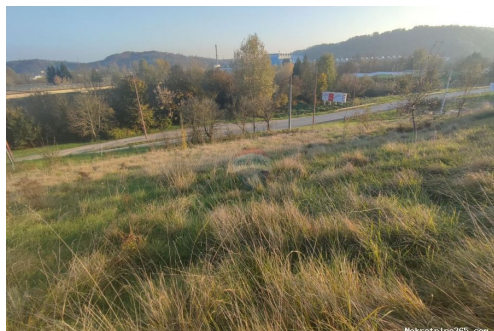

Karlovac, Švarča-građevinsko zemljište, Karlovac, Terreno

Info venditore

Nome:	ReMax Centar nekretnina
Nome:	ReMax
Cognome:	Centar nekretnina
Nome della ditta:	ReMax Centar Nekretnina
Service Type:	Selling and renting
Website:	https://www.remax-centarnekrtnina.com
Paese:	Croatia
Region:	Primorsko-goranska županija
City:	Rijeka
CAP:	51000
Indirizzo:	Krešimirova 12a
Phone:	0038551635350
Riguardo a noi:	RE / MAX Real Estate Center è il più grande franchisor RE / MAX in Croazia con 8 uffici nelle seguenti città: Zagabria, Fiume, Pola, Parenzo, Umago, Rovigno, Abbazia e Crikvenica. Da oltre 12 anni Re / max Real Estate Center opera come esperto locale nelle aree in cui opera con oltre 90 rappresentanti di vendita.
	L'azienda si concentra sulla fornitura di servizi di acquisto e vendita di immobili di altissima qualità e personalizzati ai propri clienti. Consulente affidabile per il mercato immobiliare croato, Re / max Real Estate Center è determinato a mantenere rigorosi standard di eccellenza attraverso continui indicatori di successo nelle vendite immobiliari e sostenendo il valore del marchio Re / max.
Reg No.:	656/2009