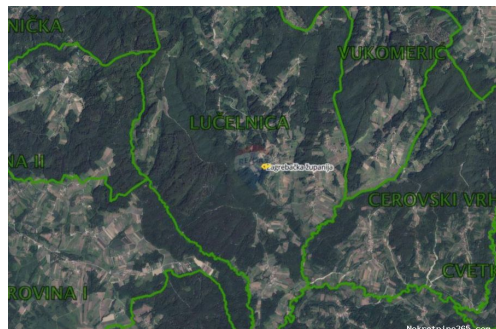

Pisarovina, Lučelnica, građevinsko zemljište 3963 m2, Pisarovina, Terreno

Info venditore

Nome:	ReMax Centar nekretnina
Nome:	ReMax
Cognome:	Centar nekretnina
Nome della ditta:	ReMax Centar Nekretnina
Service Type:	Selling and renting
Website:	https://www.remax-centarnekrtnina.com
Paese:	Croatia
Region:	Primorsko-goranska županija
City:	Rijeka
CAP:	51000
Indirizzo:	Krešimirova 12a
Phone:	0038551635350
Riguardo a noi:	RE / MAX Real Estate Center è il più grande franchisor RE / MAX in Croazia con 8 uffici nelle seguenti città: Zagabria, Fiume, Pola, Parenzo, Umago, Rovigno, Abbazia e Crikvenica. Da oltre 12 anni Re / max Real Estate Center opera come esperto locale nelle aree in cui opera con oltre 90 rappresentanti di vendita.
	L'azienda si concentra sulla fornitura di servizi di acquisto e vendita di immobili di altissima qualità e personalizzati ai propri clienti. Consulente affidabile per il mercato immobiliare croato, Re / max Real Estate Center è determinato a mantenere rigorosi standard di eccellenza attraverso continui indicatori di successo nelle vendite immobiliari e sostenendo il valore del marchio Re / max.
Reg No.:	656/2009

Dettagli annunci

Comune

Titolo:	Pisarovina, Lučelnica, građevinsko zemljište 3963 m2
Proprietà per:	Sale
Tipo di terreno:	Terreno edificabile
Square Feet:	3963 m ²
Prezzo:	40,000.00 €
Pubblicato:	25.11.2024

Collocazione

Nazione:	Croatia
Stato / Regione /	Zagrebačka županija
Provincia:	
Città:	Pisarovina
Zona della città:	Lučelnica
Poštanski broj:	10451

Descrizione

Informazioni aggiuntive: ID CODE: 300431094-108