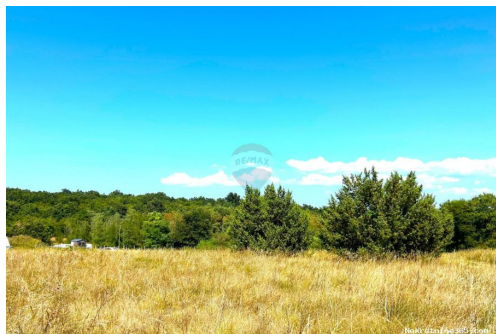

Poljoprivredna parcela,Novigrad, Novigrad, Terreno

Info venditore

Nome:	ReMax Centar nekretnina
Nome:	ReMax
Cognome:	Centar nekretnina
Nome della ditta:	ReMax Centar Nekretnina
Service Type:	Selling and renting
Website:	https://www.remax-centarnekrtnina.com
Paese:	Croatia
Region:	Primorsko-goranska županija
City:	Rijeka
CAP:	51000
Indirizzo:	Krešimirova 12a
Phone:	0038551635350
Riguardo a noi:	RE / MAX Real Estate Center è il più grande franchisor RE / MAX in Croazia con 8 uffici nelle seguenti città: Zagabria, Fiume, Pola, Parenzo, Umago, Rovigno, Abbazia e Crikvenica. Da oltre 12 anni Re / max Real Estate Center opera come esperto locale nelle aree in cui opera con oltre 90 rappresentanti di vendita. L'azienda si concentra sulla fornitura di servizi di acquisto e vendita di immobili di altissima qualità e personalizzati ai propri clienti. Consulente affidabile per il mercato immobiliare croato, Re / max Real Estate Center è determinato a mantenere rigorosi standard di eccellenza attraverso continui indicatori di successo nelle vendite immobiliari e sostenendo il valore del marchio Re / max.
Reg No.:	656/2009