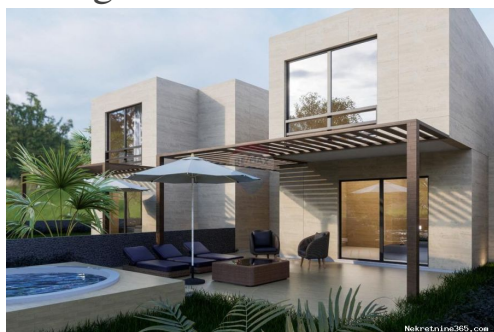

Istra, Poreč okolica - Moderna novogradnja u okolici Poreča, Kaštelir-Labinci, Famiglia

Info venditore

Nome: ReMax Centar nekretnina
Nome: ReMax
Cognome: Centar nekretnina
Nome della ditta: ReMax Centar Nekretnina
Service Type: Selling and renting
Website: <https://www.remax-centarnektina.com>
Paese: Croatia
Region: Primorsko-goranska županija
City: Rijeka
CAP: 51000
Indirizzo: Krešimirova 12a
Phone: 0038551635350
Riguardo a noi: RE / MAX Real Estate Center è il più grande franchisor RE / MAX in Croazia con 8 uffici nelle seguenti città: Zagabria, Fiume, Pola, Parenzo, Umago, Rovigno, Abbazia e Crikvenica. Da oltre 12 anni Re / max Real Estate Center opera come esperto locale nelle aree in cui opera con oltre 90 rappresentanti di vendita.
L'azienda si concentra sulla fornitura di servizi di acquisto e vendita di immobili di altissima qualità e personalizzati ai propri clienti. Consulente affidabile per il mercato immobiliare croato, Re / max Real Estate Center è determinato a mantenere rigorosi standard di eccellenza attraverso continui indicatori di successo nelle vendite immobiliari e sostenendo il valore del marchio Re / max.
Reg No.: 656/2009