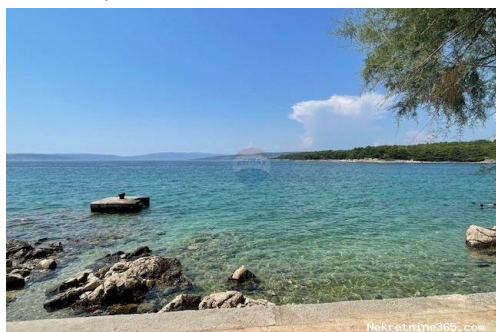

KRK,Punat,EKSKLUZIVNA LOKACIJA! građevinsko zemljište,630 m2, Punat, Terreno

Info venditore

Nome: ReMax Centar nekretnina
Nome: ReMax
Cognome: Centar nekretnina
Nome della ditta: ReMax Centar Nekretnina
Service Type: Selling and renting
Website: <https://www.remax-centarnekretnina.com>
Paese: Croatia
Region: Primorsko-goranska županija
City: Rijeka
CAP: 51000
Indirizzo: Krešimirova 12a
Phone: 0038551635350
Riguardo a noi: RE / MAX Real Estate Center è il più grande franchisor RE / MAX in Croazia con 8 uffici nelle seguenti città: Zagabria, Fiume, Pola, Parenzo, Umago, Rovigno, Abbazia e Crikvenica. Da oltre 12 anni Re / max Real Estate Center opera come esperto locale nelle aree in cui opera con oltre 90 rappresentanti di vendita.
L'azienda si concentra sulla fornitura di servizi di acquisto e vendita di immobili di altissima qualità e personalizzati ai propri clienti. Consulente affidabile per il mercato immobiliare croato, Re / max Real Estate Center è determinato a mantenere rigorosi standard di eccellenza attraverso continui indicatori di successo nelle vendite immobiliari e sostenendo il valore del marchio Re / max.
Reg No.: 656/2009