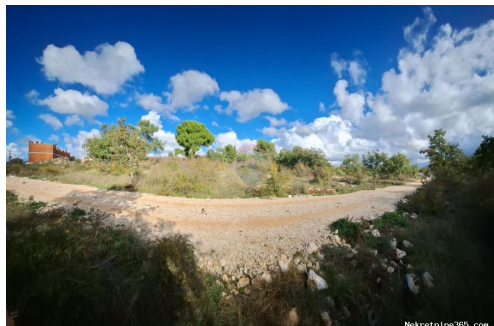

Istra, Poreč, Kontešići - poljoprivredno zemljište od 15987 m2, Sveti Lovreč.

Terreno

Info venditore

Nome: ReMax Centar nekretnina
Nome: ReMax
Cognome: Centar nekretnina
Nome della ditta: ReMax Centar Nekretnina
Service Type: Selling and renting
Website: <https://www.remax-centarnekrtnina.com>
Paese: Croatia
Region: Primorsko-goranska županija
City: Rijeka
CAP: 51000
Indirizzo: Krešimirova 12a
Phone: 0038551635350
Riguardo a noi: RE / MAX Real Estate Center è il più grande franchisor RE / MAX in Croazia con 8 uffici nelle seguenti città: Zagabria, Fiume, Pola, Parenzo, Umago, Rovigno, Abbazia e Crikvenica. Da oltre 12 anni Re / max Real Estate Center opera come esperto locale nelle aree in cui opera con oltre 90 rappresentanti di vendita.

L'azienda si concentra sulla fornitura di servizi di acquisto e vendita di immobili di altissima qualità e personalizzati ai propri clienti. Consulente affidabile per il mercato immobiliare croato, Re / max Real Estate Center è determinato a mantenere rigorosi standard di eccellenza attraverso continui indicatori di successo nelle vendite immobiliari e sostenendo il valore del marchio Re / max.
Reg No.: 656/2009