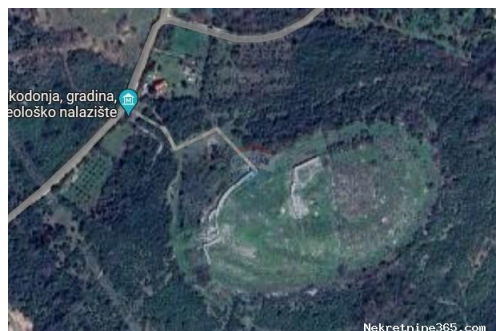

Poljoprivredno zemljište blizu Monkodonje, Rovinj, Terreno

Info venditore

Nome: ReMax Centar nekretnina
Nome: ReMax
Cognome: Centar nekretnina
Nome della ditta: ReMax Centar Nekretnina
Service Type: Selling and renting
Website: <https://www.remax-centarnekretnina.com>
Paese: Croatia
Region: Primorsko-goranska županija
City: Rijeka
CAP: 51000
Indirizzo: Krešimirova 12a
Phone: 0038551635350
Riguardo a noi: RE / MAX Real Estate Center è il più grande franchisor RE / MAX in Croazia con 8 uffici nelle seguenti città: Zagabria, Fiume, Pola, Parenzo, Umago, Rovigno, Abbazia e Crikvenica. Da oltre 12 anni Re / max Real Estate Center opera come esperto locale nelle aree in cui opera con oltre 90 rappresentanti di vendita.

L'azienda si concentra sulla fornitura di servizi di acquisto e vendita di immobili di altissima qualità e personalizzati ai propri clienti. Consulente affidabile per il mercato immobiliare croato, Re / max Real Estate Center è determinato a mantenere rigorosi standard di eccellenza attraverso continui indicatori di successo nelle vendite immobiliari e sostenendo il valore del marchio Re / max.

Reg No.: 656/2009