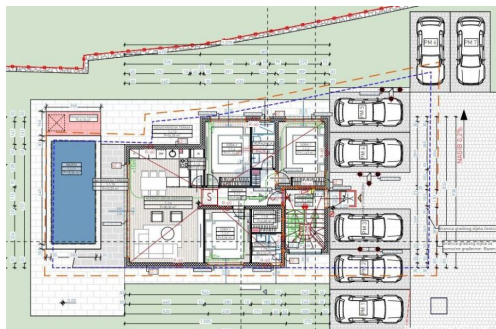

OTOK KRK-NJIVICE,građevinsko zemljište sa projektom, Omišalj, Terreno

Info venditore

Nome: ReMax Centar nekretnina
Nome: ReMax
Cognome: Centar nekretnina
Nome della ditta: ReMax Centar Nekretnina
Service Type: Selling and renting
Website: <https://www.remax-centarnekrtnina.com>

Paese: Croatia
Region: Primorsko-goranska županija
City: Rijeka
CAP: 51000
Indirizzo: Krešimirova 12a
Phone: 0038551635350
Riguardo a noi: RE / MAX Real Estate Center è il più grande franchisor RE / MAX in Croazia con 8 uffici nelle seguenti città: Zagabria, Fiume, Pola, Parenzo, Umago, Rovigno, Abbazia e Crikvenica. Da oltre 12 anni Re / max Real Estate Center opera come esperto locale nelle aree in cui opera con oltre 90 rappresentanti di vendita.

L'azienda si concentra sulla fornitura di servizi di acquisto e vendita di immobili di altissima qualità e personalizzati ai propri clienti. Consulente affidabile per il mercato immobiliare croato, Re / max Real Estate Center è determinato a mantenere rigorosi standard di eccellenza attraverso continui indicatori di successo nelle vendite immobiliari e sostenendo il valore del marchio Re / max.

Reg No.: 656/2009