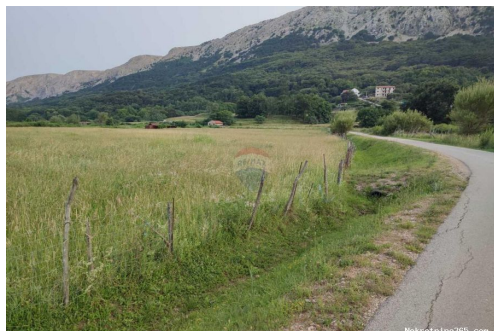

Batomalj - lijepo polj. zemljište uz cestu 520m2, Baška, Terreno

Info venditore

Nome: ReMax Centar nekretnina
Nome: ReMax
Cognome: Centar nekretnina
Nome della ditta: ReMax Centar Nekretnina
Service Type: Selling and renting
Website: <https://www.remax-centarnekrtnina.com>
Paese: Croatia
Region: Primorsko-goranska županija
City: Rijeka
CAP: 51000
Indirizzo: Krešimirova 12a
Phone: 0038551635350
Riguardo a noi: RE / MAX Real Estate Center è il più grande franchisor RE / MAX in Croazia con 8 uffici nelle seguenti città: Zagabria, Fiume, Pola, Parenzo, Umago, Rovigno, Abbazia e Crikvenica. Da oltre 12 anni Re / max Real Estate Center opera come esperto locale nelle aree in cui opera con oltre 90 rappresentanti di vendita.

L'azienda si concentra sulla fornitura di servizi di acquisto e vendita di immobili di altissima qualità e personalizzati ai propri clienti. Consulente affidabile per il mercato immobiliare croato, Re / max Real Estate Center è determinato a mantenere rigorosi standard di eccellenza attraverso continui indicatori di successo nelle vendite immobiliari e sostenendo il valore del marchio Re / max.

Reg No.: 656/2009