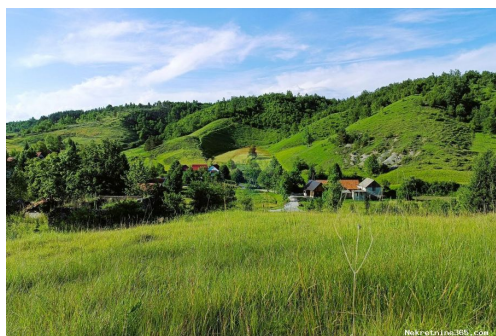

Ogulin , Modruš - Građevinsko - poljoprivredni teren sa ruševinom, Josipdol, Terreno

Info venditore

Nome: ReMax Centar nekretnina
Nome: ReMax
Cognome: Centar nekretnina
Nome della ditta: ReMax Centar Nekretnina
Service Type: Selling and renting
Website: <https://www.remax-centarnekretnina.com>
Paese: Croatia
Region: Primorsko-goranska županija
City: Rijeka
CAP: 51000
Indirizzo: Krešimirova 12a
Phone: 0038551635350
Riguardo a noi: RE / MAX Real Estate Center è il più grande franchisor RE / MAX in Croazia con 8 uffici nelle seguenti città: Zagabria, Fiume, Pola, Parenzo, Umago, Rovigno, Abbazia e Crikvenica. Da oltre 12 anni Re / max Real Estate Center opera come esperto locale nelle aree in cui opera con oltre 90 rappresentanti di vendita.

L'azienda si concentra sulla fornitura di servizi di acquisto e vendita di immobili di altissima qualità e personalizzati ai propri clienti. Consulente affidabile per il mercato immobiliare croato, Re / max Real Estate Center è determinato a mantenere rigorosi standard di eccellenza attraverso continui indicatori di successo nelle vendite immobiliari e sostenendo il valore del marchio Re / max.
Reg No.: 656/2009