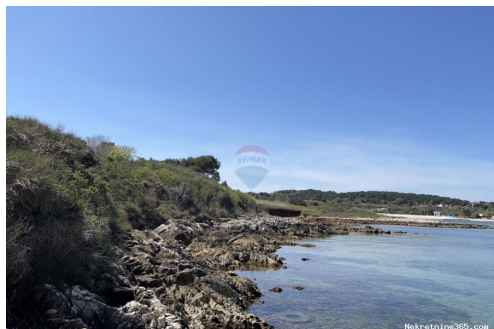

Istra, Ližnjan - atraktivno građevinsko zemljište od 12457 m2, Ližnjan, Terreno

Info venditore

Nome: ReMax Centar nekretnina
Nome: ReMax
Cognome: Centar nekretnina
Nome della ditta: ReMax Centar Nekretnina
Service Type: Selling and renting
Website: <https://www.remax-centarnekrtnina.com>
Paese: Croatia
Region: Primorsko-goranska županija
City: Rijeka
CAP: 51000
Indirizzo: Krešimirova 12a
Phone: 0038551635350
Riguardo a noi: RE / MAX Real Estate Center è il più grande franchisor RE / MAX in Croazia con 8 uffici nelle seguenti città: Zagabria, Fiume, Pola, Parenzo, Umago, Rovigno, Abbazia e Crikvenica. Da oltre 12 anni Re / max Real Estate Center opera come esperto locale nelle aree in cui opera con oltre 90 rappresentanti di vendita.

L'azienda si concentra sulla fornitura di servizi di acquisto e vendita di immobili di altissima qualità e personalizzati ai propri clienti. Consulente affidabile per il mercato immobiliare croato, Re / max Real Estate Center è determinato a mantenere rigorosi standard di eccellenza attraverso continui indicatori di successo nelle vendite immobiliari e sostenendo il valore del marchio Re / max.
Reg No.: 656/2009