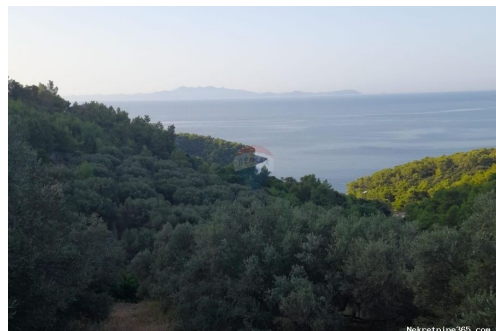

Korčula, Blato, 90 000m2 poljoprivredno zemljište, Blato, Terreno

Info venditore

Nome: ReMax Centar nekretnina
Nome: ReMax
Cognome: Centar nekretnina
Nome della ditta: ReMax Centar Nekretnina
Service Type: Selling and renting
Website: <https://www.remax-centarnekrtnina.com>
Paese: Croatia
Region: Primorsko-goranska županija
City: Rijeka
CAP: 51000
Indirizzo: Krešimirova 12a
Phone: 0038551635350
Riguardo a noi: RE / MAX Real Estate Center è il più grande franchisor RE / MAX in Croazia con 8 uffici nelle seguenti città: Zagabria, Fiume, Pola, Parenzo, Umago, Rovigno, Abbazia e Crikvenica. Da oltre 12 anni Re / max Real Estate Center opera come esperto locale nelle aree in cui opera con oltre 90 rappresentanti di vendita.

L'azienda si concentra sulla fornitura di servizi di acquisto e vendita di immobili di altissima qualità e personalizzati ai propri clienti. Consulente affidabile per il mercato immobiliare croato, Re / max Real Estate Center è determinato a mantenere rigorosi standard di eccellenza attraverso continui indicatori di successo nelle vendite immobiliari e sostenendo il valore del marchio Re / max.

Reg No.: 656/2009