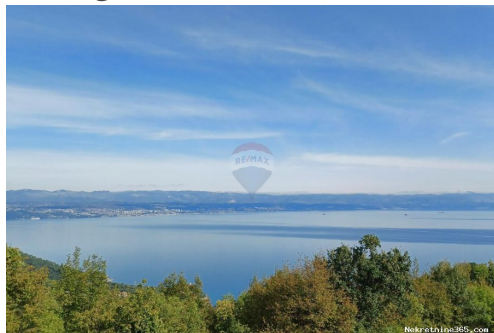

## Mošćenička draga, Sveti Anton, ruševine na 1652 m2, Mošćenička Draga, Famiglia